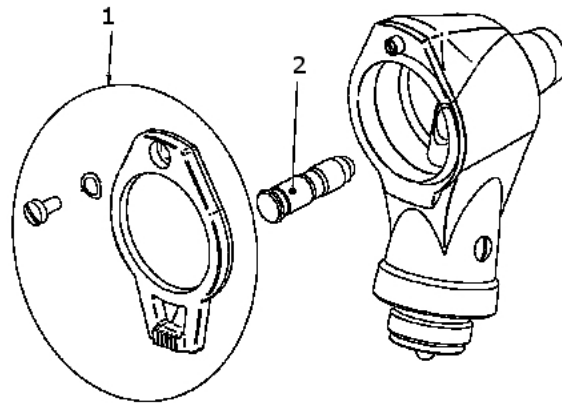

PIECES DETACHÉES POUR OTOSCOPES HEINE

Otoscope MINI 2 000 F.O.

DESIGNATION	REFERENCE
Loupe complète (1)	Z.176.34
Ampoule (2)	888037
Tête seule (3)	Z.176.01
Tête complète (1 + 2 + 3)	Z.170.105

PIECES DETACHÉES POUR OTOSCOPES HEINE

Otoscope MINI 3 000

DESIGNATION	REFERENCE
Loupe complète (1)	Z.198.01
Ampoule (2)	888110
Tête complète	D.01.70.206

PIECES DETACHÉES POUR OTOSCOPES HEINE

Otoscope MINI 3 000 F.O.

DESIGNATION	REFERENCE
Loupe complète (1)	Z.197.03
Ampoule (2)	888105
Tête complète	D.01.70.106

PIECES DETACHÉES POUR OTOSCOPES HEINE

Otoscope BETA 200 F.O.

PIECE N°	DESIGNATION	REFERENCE
1 à 7	Tête complète avec ampoule 2,5V	B.01.11.500
1 à 7	Tête complète avec ampoule 3,5V	B.02.11.500
1 à 5	Loupe complète	Z.141.15
6	Pièce non disponible	Commander tête complète
7	Ampoule 2.5V	888077
7	Ampoule 3.5V	888078

PIECES DETACHÉES POUR OTOSCOPES HEINE

--- Otoscope K 180 F.O.

PIECE N°	DESIGNATION	REFERENCE
1 à 7	Tête complète avec ampoule 2,5V	B.01.11.550
1 à 7	Tête complète avec ampoule 3,5V	B.02.11.550
1 à 5	Loupe complète	Z.191.15
6	Pièce non disponible	Commander tête complète
7	Ampoule 2.5V	888077
7	Ampoule 3.5V	888078