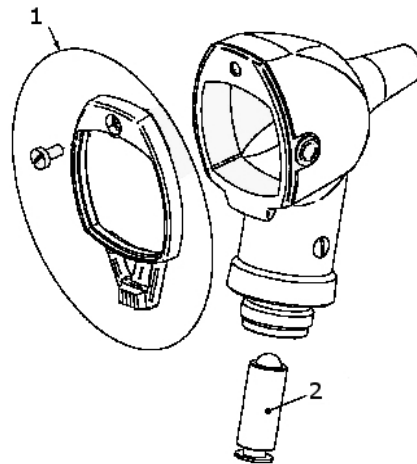

PIECES DETACHÉES POUR OTOSCOPES HEINE

Otoscope MINI 2 000 F.O.

DESIGNATION	REFERENCE
Loupe complète (1)	Z.176.34
Ampoule (2)	888037
Tête seule (3)	Z.176.01
Tête complète (1 + 2 + 3)	Z.170.105

PIECES DETACHÉES POUR OTOSCOPES HEINE

Otoscope MINI 3 000

DESIGNATION	REFERENCE
Loupe complète (1)	Z.198.01
Ampoule (2)	888110
Tête complète	D.01.70.206

PIECES DETACHÉES POUR OTOSCOPES HEINE

Otoscope MINI 3 000 F.O.

DESIGNATION	REFERENCE
Loupe complète (1)	Z.197.03
Ampoule (2)	888105
Tête complète	D.01.70.106

PIECES DETACHÉES POUR OTOSCOPES HEINE

Otoscope BETA 200 F.O.

PIECE N°	DESIGNATION	REFERENCE
1 à 7	Tête complète avec ampoule 2,5V	B.01.11.500
1 à 7	Tête complète avec ampoule 3,5V	B.02.11.500
1 à 5	Loupe complète	Z.141.15
6	Pièce non disponible	Commander tête complète
7	Ampoule 2.5V	888077
7	Ampoule 3.5V	888078

PIECES DETACHÉES POUR OTOSCOPES HEINE

--- Otoscope K 180 F.O.

PIECE N°	DESIGNATION	REFERENCE
1 à 7	Tête complète avec ampoule 2,5V	B.01.11.550
1 à 7	Tête complète avec ampoule 3,5V	B.02.11.550
1 à 5	Loupe complète	Z.191.15
6	Pièce non disponible	Commander tête complète
7	Ampoule 2.5V	888077
7	Ampoule 3.5V	888078