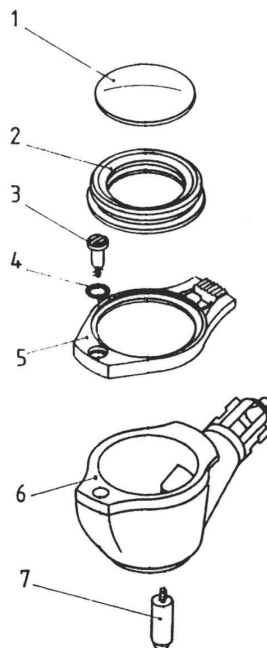

PIECES DETACHÉES POUR OTOSCOPES HEINE

Otoscope BETA 200 F.O.

PIECE N°	DESIGNATION	REFERENCE
1 à 7	Tête complète avec ampoule 2,5V	B.01.11.500
1 à 7	Tête complète avec ampoule 3,5V	B.02.11.500
1 à 5	Loupe complète	Z.141.15
6	Pièce non disponible	Commander tête complète
7	Ampoule 2.5V	888077
7	Ampoule 3.5V	888078

PIECES DETACHÉES POUR OTOSCOPES HEINE

--- Otoscope K 180 F.O.

PIECE N°	DESIGNATION	REFERENCE
1 à 7	Tête complète avec ampoule 2,5V	B.01.11.550
1 à 7	Tête complète avec ampoule 3,5V	B.02.11.550
1 à 5	Loupe complète	Z.191.15
6	Pièce non disponible	Commander tête complète
7	Ampoule 2.5V	888077
7	Ampoule 3.5V	888078

PIECES DETACHÉES POUR OTOSCOPES HEINE

Otoscope BETA 100.

PIECE N°	DESIGNATION	REFERENCE
1 à 7	Tête complète avec ampoule 2,5V	B.01.11.525
1 à 7	Tête complète avec ampoule 3,5V	B.02.11.525
1 à 5	Loupe complète	Z.141.15
6	Pièce non disponible	Commander tête complète
7	Ampoule 2.5V	888037
7	Ampoule 3.5V	888049

PIECES DETACHÉES POUR OTOSCOPES HEINE

Otoscope K 100

PIECE N°	DESIGNATION	REFERENCE
1 à 7	Tête complète avec ampoule 2,5V	B.01.11.575
1 à 7	Tête complète avec ampoule 3,5V	B.02.11.575
1 à 5	Loupe complète	Z.191.15
6	Pièce non disponible	Commander tête complète
7	Ampoule 2.5V	888037
7	Ampoule 3.5V	888049