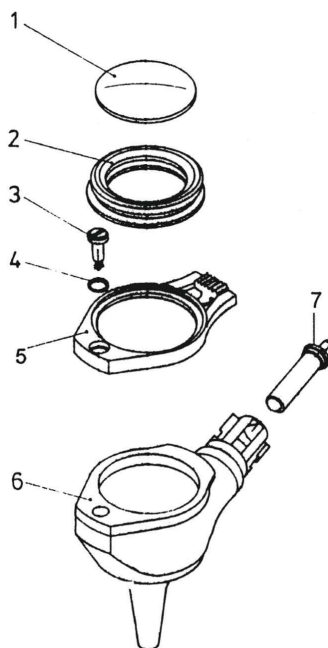

PIECES DETACHÉES POUR OTOSCOPES HEINE

Otoscope MINI 2 000 F.O.

DESIGNATION	REFERENCE
Loupe complète (1)	Z.176.34
Ampoule (2)	888037
Tête seule (3)	Z.176.01
Tête complète (1 + 2 + 3)	Z.170.105

PIECES DETACHÉES POUR OTOSCOPES HEINE

Otoscope MINI 3 000

DESIGNATION	REFERENCE
Loupe complète (1)	Z.198.01
Ampoule (2)	888110
Tête complète	D.01.70.206

PIECES DETACHÉES POUR OTOSCOPES HEINE

Otoscope MINI 3 000 F.O.

DESIGNATION	REFERENCE
Loupe complète (1)	Z.197.03
Ampoule (2)	888105
Tête complète	D.01.70.106

PIECES DETACHÉES POUR OTOSCOPES HEINE

Otoscope BETA 200 F.O.

PIECE N°	DESIGNATION	REFERENCE
1 à 7	Tête complète avec ampoule 2,5V	B.01.11.500
1 à 7	Tête complète avec ampoule 3,5V	B.02.11.500
1 à 5	Loupe complète	Z.141.15
6	Pièce non disponible	Commander tête complète
7	Ampoule 2.5V	888077
7	Ampoule 3.5V	888078

PIECES DETACHÉES POUR OTOSCOPES HEINE

--- Otoscope K 180 F.O.

PIECE N°	DESIGNATION	REFERENCE
1 à 7	Tête complète avec ampoule 2,5V	B.01.11.550
1 à 7	Tête complète avec ampoule 3,5V	B.02.11.550
1 à 5	Loupe complète	Z.191.15
6	Pièce non disponible	Commander tête complète
7	Ampoule 2.5V	888077
7	Ampoule 3.5V	888078