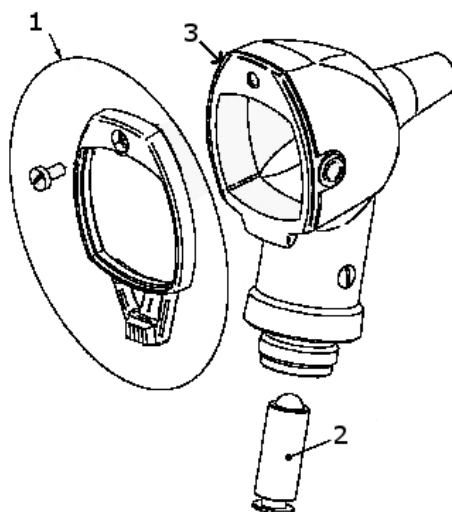

Fax : 05-56-36-00-10

@ : infos@santelec.com

PIECES DETACHÉES POUR OTOSCOPES HEINE

Otoscope MINI 2 000

DESIGNATION	REFERENCE
Loupe complète (1)	Z.177.123
Ampoule (2)	888056
Tête seule (3)	Z.177.05
Tête complète (1 + 2 + 3)	Z.170.205

PIECES DETACHÉES POUR OTOSCOPES HEINE

Otoscope MINI 2 000 F.O.

DESIGNATION	REFERENCE
Loupe complète (1)	Z.176.34
Ampoule (2)	888037
Tête seule (3)	Z.176.01
Tête complète (1 + 2 + 3)	Z.170.105

PIECES DETACHÉES POUR OTOSCOPES HEINE

Otoscope MINI 3 000

DESIGNATION	REFERENCE
Loupe complète (1)	Z.198.01
Ampoule (2)	888110
Tête complète	D.01.70.206

PIECES DETACHÉES POUR OTOSCOPES HEINE

Otoscope MINI 3 000 F.O.

DESIGNATION	REFERENCE
Loupe complète (1)	Z.197.03
Ampoule (2)	888105
Tête complète	D.01.70.106

PIECES DETACHÉES POUR OTOSCOPES HEINE

Otoscope BETA 200 F.O.

PIECE N°	DESIGNATION	REFERENCE
1 à 7	Tête complète avec ampoule 2,5V	B.01.11.500
1 à 7	Tête complète avec ampoule 3,5V	B.02.11.500
1 à 5	Loupe complète	Z.141.15
6	Pièce non disponible	Commander tête complète
7	Ampoule 2.5V	888077
7	Ampoule 3.5V	888078