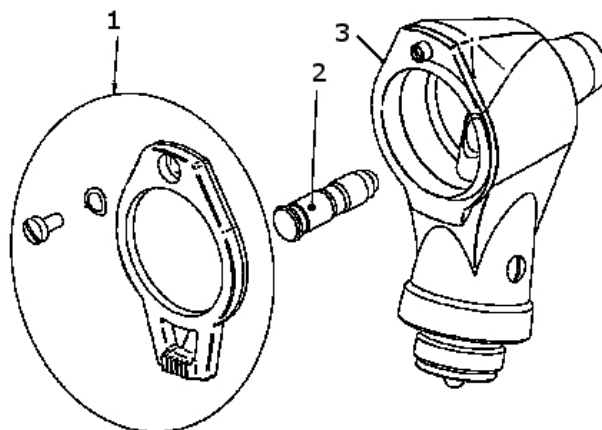

Fax : 05-56-36-00-10

@ : infos@santelec.com

PIECES DETACHÉES POUR OTOSCOPES HEINE

Otoscope MINI 2 000

DESIGNATION	REFERENCE
Loupe complète (1)	Z.177.123
Ampoule (2)	888056
Tête seule (3)	Z.177.05
Tête complète (1 + 2 + 3)	Z.170.205

PIECES DETACHÉES POUR OTOSCOPES HEINE

Otoscope MINI 2 000 F.O.

DESIGNATION	REFERENCE
Loupe complète (1)	Z.176.34
Ampoule (2)	888037
Tête seule (3)	Z.176.01
Tête complète (1 + 2 + 3)	Z.170.105

PIECES DETACHÉES POUR OTOSCOPES HEINE

PIECES DETACHÉES POUR OTOSCOPES HEINE

Otoscope BETA 200 F.O.

PIECE N°	DESIGNATION	REFERENCE
1 à 7	Tête complète avec ampoule 2,5V	B.01.11.500
1 à 7	Tête complète avec ampoule 3,5V	B.02.11.500
1 à 5	Loupe complète	Z.141.15
6	Pièce non disponible	Commander tête complète
7	Ampoule 2.5V	888077
7	Ampoule 3.5V	888078

PIECES DETACHÉES POUR OTOSCOPES HEINE

--- Otoscope K 180 F.O.

PIECE N°	DESIGNATION	REFERENCE
1 à 7	Tête complète avec ampoule 2,5V	B.01.11.550
1 à 7	Tête complète avec ampoule 3,5V	B.02.11.550
1 à 5	Loupe complète	Z.191.15
6	Pièce non disponible	Commander tête complète
7	Ampoule 2.5V	888077
7	Ampoule 3.5V	888078