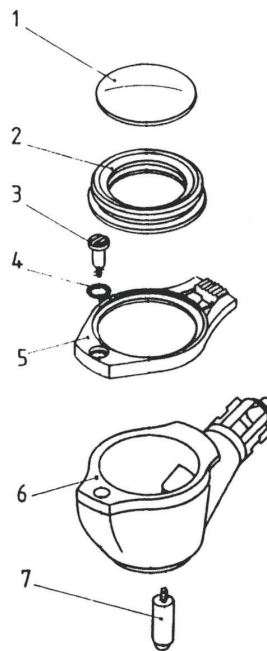

PIECES DETACHÉES POUR OTOSCOPES HEINE

Otoscope BETA 200 F.O.

PIECE N°	DESIGNATION	REFERENCE
1 à 7	Tête complète avec ampoule 2,5V	B.01.11.500
1 à 7	Tête complète avec ampoule 3,5V	B.02.11.500
1 à 5	Loupe complète	Z.141.15
6	Pièce non disponible	Commander tête complète
7	Ampoule 2.5V	888077
7	Ampoule 3.5V	888078

PIECES DETACHÉES POUR OTOSCOPES HEINE

--- Otoscope K 180 F.O.

PIECE N°	DESIGNATION	REFERENCE
1 à 7	Tête complète avec ampoule 2,5V	B.01.11.550
1 à 7	Tête complète avec ampoule 3,5V	B.02.11.550
1 à 5	Loupe complète	Z.191.15
6	Pièce non disponible	Commander tête complète
7	Ampoule 2.5V	888077
7	Ampoule 3.5V	888078

PIECES DETACHÉES POUR OTOSCOPES HEINE

Otoscope BETA 100.

PIECE N°	DESIGNATION	REFERENCE
1 à 7	Tête complète avec ampoule 2,5V	B.01.11.525
1 à 7	Tête complète avec ampoule 3,5V	B.02.11.525
1 à 5	Loupe complète	Z.141.15
6	Pièce non disponible	Commander tête complète
7	Ampoule 2.5V	888037
7	Ampoule 3.5V	888049

PIECES DETACHÉES POUR OTOSCOPES HEINE

Otoscope K 100

PIECE N°	DESIGNATION	REFERENCE
1 à 7	Tête complète avec ampoule 2,5V	B.01.11.575
1 à 7	Tête complète avec ampoule 3,5V	B.02.11.575
1 à 5	Loupe complète	Z.191.15
6	Pièce non disponible	Commander tête complète
7	Ampoule 2.5V	888037
7	Ampoule 3.5V	888049