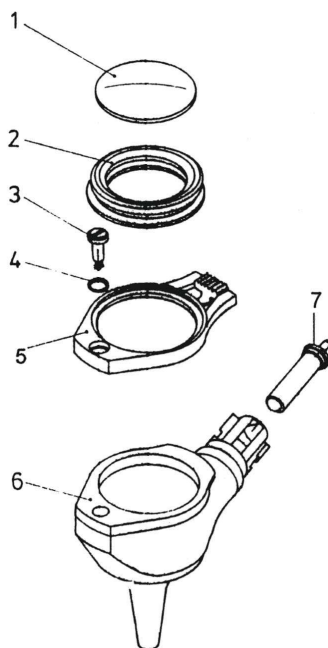

PIECES DETACHÉES POUR OTOSCOPES HEINE

Otoscope BETA 200 F.O.

PIECE N°	DESIGNATION	REFERENCE
1 à 7	Tête complète avec ampoule 2,5V	B.01.11.500
1 à 7	Tête complète avec ampoule 3,5V	B.02.11.500
1 à 5	Loupe complète	Z.141.15
6	Pièce non disponible	Commander tête complète
7	Ampoule 2.5V	888077
7	Ampoule 3.5V	888078

PIECES DETACHÉES POUR OTOSCOPES HEINE

--- Otoscope K 180 F.O.

PIECE N°	DESIGNATION	REFERENCE
1 à 7	Tête complète avec ampoule 2,5V	B.01.11.550
1 à 7	Tête complète avec ampoule 3,5V	B.02.11.550
1 à 5	Loupe complète	Z.191.15
6	Pièce non disponible	Commander tête complète
7	Ampoule 2.5V	888077
7	Ampoule 3.5V	888078

PIECES DETACHÉES POUR OTOSCOPES HEINE

Otoscope BETA 100.

PIECE N°	DESIGNATION	REFERENCE
1 à 7	Tête complète avec ampoule 2,5V	B.01.11.525
1 à 7	Tête complète avec ampoule 3,5V	B.02.11.525
1 à 5	Loupe complète	Z.141.15
6	Pièce non disponible	Commander tête complète
7	Ampoule 2.5V	888037
7	Ampoule 3.5V	888049

PIECES DETACHÉES POUR OTOSCOPES HEINE

Otoscope K 100

PIECE N°	DESIGNATION	REFERENCE
1 à 7	Tête complète avec ampoule 2,5V	B.01.11.575
1 à 7	Tête complète avec ampoule 3,5V	B.02.11.575
1 à 5	Loupe complète	Z.191.15
6	Pièce non disponible	Commander tête complète
7	Ampoule 2.5V	888037
7	Ampoule 3.5V	888049