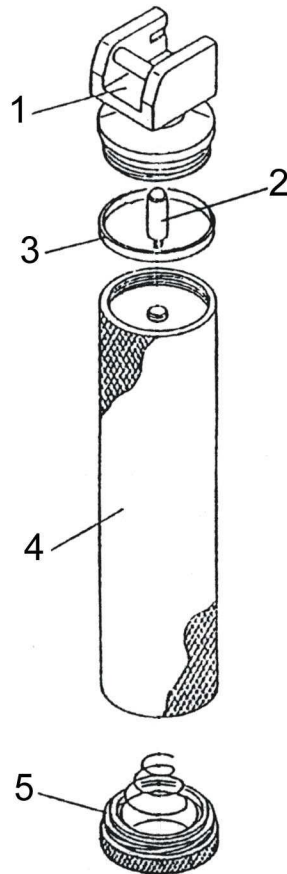

## POIGNEE STANDARD A PILES

Réf : F.01.22.860

PIECE N°	DESIGNATION	REFERENCE
1	Douille extérieure complète	Z.22.824
2	Ampoule 2,5V	888035
3	Porte ampoule complet	Z.904.04.00
4	Douille intérieure	Z.921.17
5	Culot pour piles	Z.22.861
2 à 5	Boîtier complet	F.01.22.858

## POIGNEE STANDARD A BATTERIE

Réf : F.02.22.863

PIECE N°	DESIGNATION	REFERENCE
1	Douille extérieure complète	Z.22.824
2	Ampoule 3,5V	888044
3	Porte ampoule complet	Z.904.04.00
4	Douille intérieure	Z.921.17
5	Batterie 3,5V	X.02.99.382
6	Culot pour batterie	Z.22.867
2 à 6	Boîtier complet avec batterie	F.02.22.868

## POIGNEE SANALON

Réf : F.01.22.815

PIECE N°	DESIGNATION	REFERENCE
1	Tête de poignée	Z.395.01
2	Ampoule 2,5V	888035
3	Bague verte	Z.395.03
4	Corps	Z.395.04
5	Culot	Z.395.05

## POIGNEE BETA

Réf : F.01.22.117 (à piles)

PIECE N°	DESIGNATION	REFERENCE
1	Tête de poignée	Z.949.01
2	Bague verte	Z.949.02
3	Corps	Z.949.03
4	Culot	Z.99.119
5	Ampoule 2,5V	888035
6	Porte ampoule complet (avec 888035)	Z.122.011