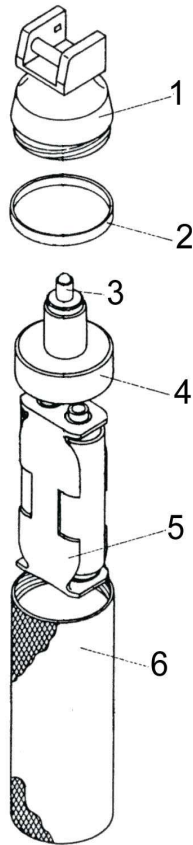

## POIGNEE SANALON

Réf : F.01.22.815

PIECE N°	DESIGNATION	REFERENCE
1	Tête de poignée	Z.395.01
2	Ampoule 2,5V	888035
3	Bague verte	Z.395.03
4	Corps	Z.395.04
5	Culot	Z.395.05

## POIGNEE BETA

Réf : F.01.22.117 (à piles)

PIECE N°	DESIGNATION	REFERENCE
1	Tête de poignée	Z.949.01
2	Bague verte	Z.949.02
3	Corps	Z.949.03
4	Culot	Z.99.119
5	Ampoule 2,5V	888035
6	Porte ampoule complet (avec 888035)	Z.122.011

## POIGNEE COURTE

Réf : F.01.22.812

PIECE N°	DESIGNATION	REFERENCE
1	Tête de poignée	Z.393.01
2	Bague verte	Z.393.02
3	Ampoule 2,5 V	888035
4	Porte ampoule	Z.393.04
5	Boîtier à piles	Z.393.05
6	Corps	Z.393.06

**POIGNEE GRAND ANGLE**  
**A PILES – Réf : F.01.22.941**  
**A BATTERIE - Réf : F.02.22.942**

PIECE N°	DESIGNATION	REFERENCE
1	Tête de poignée	Z.931.01
2	Anneau clip	Z.931.02
3	Porte lampe	Z.931.03
4	Anneau de serrage	Z.931.04
5	Corps	Z.931.05
6	Culot pour piles	Z.99.119
7	Ressort	Z.931.09
8	Douille d'ampoule	Z.931.11
9	Bague fileté	Z.931.12
10	Ampoule 2,5V	888035
10	Ampoule 3,5V	888044
11	Batterie 3.5V	X.02.99.382
Z	Culot pour batterie	Z.99.412