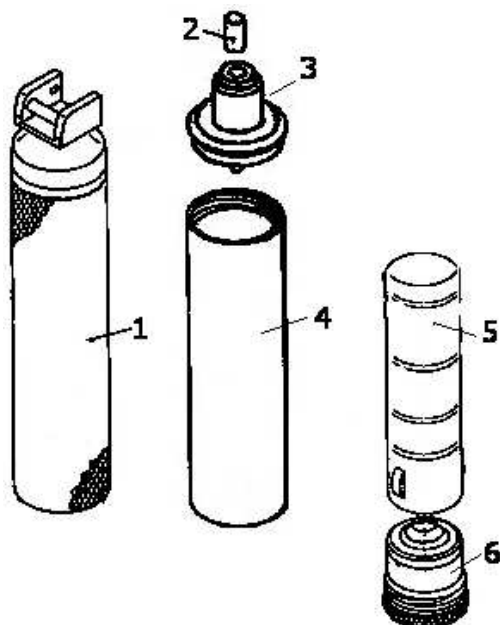

## POIGNEE STANDARD A PILES

Réf : F.01.22.860

PIECE N°	DESIGNATION	REFERENCE
1	Douille extérieure complète	Z.22.824
2	Ampoule 2,5V	888035
3	Porte ampoule complet	Z.904.04.00
4	Douille intérieure	Z.921.17
5	Culot pour piles	Z.22.861
2 à 5	Boîtier complet	F.01.22.858

## POIGNEE STANDARD A BATTERIE

Réf : F.02.22.863

PIECE N°	DESIGNATION	REFERENCE
1	Douille extérieure complète	Z.22.824
2	Ampoule 3,5V	888044
3	Porte ampoule complet	Z.904.04.00
4	Douille intérieure	Z.921.17
5	Batterie 3,5V	X.02.99.382
6	Culot pour batterie	Z.22.867
2 à 6	Boîtier complet avec batterie	F.02.22.868

## POIGNEE SANALON

Réf : F.01.22.815

PIECE N°	DESIGNATION	REFERENCE
1	Tête de poignée	Z.395.01
2	Ampoule 2,5V	888035
3	Bague verte	Z.395.03
4	Corps	Z.395.04
5	Culot	Z.395.05

## PETITE POIGNEE

**A PILES – Réf : F.01.22.800**

**A BATTERIE (2,5V)- Réf : F.01.22.806**

**A BATTERIE (3,5V)- Réf : F.02.22.806**

PIECE N°	DESIGNATION	REFERENCE
1	Douille extérieure complète	Z.22.804
2	Ampoule 2,5V	888035
3	Porte ampoule complet	Z.901.04.00
4	Douille intérieure	Z.901.05
5	Culot	Z.901.07
2 à 5	Boîtier complet	F.01.22.802
2	Ampoule 3,5V	888044
6	Batterie 2,5V	D.01.89.013
6	Batterie 3,5V	X.02.99.106