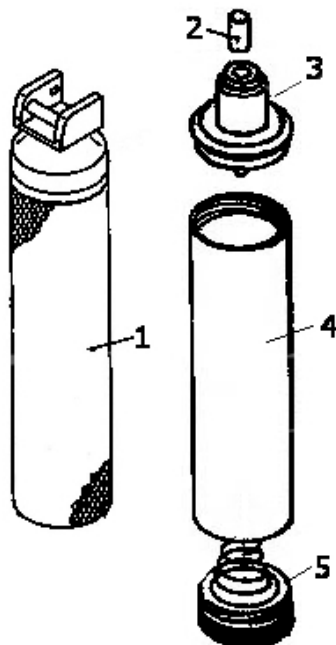

## POIGNEE STANDARD A PILES

Réf : F.01.22.860

PIECE N°	DESIGNATION	REFERENCE
1	Douille extérieure complète	Z.22.824
2	Ampoule 2,5V	888035
3	Porte ampoule complet	Z.904.04.00
4	Douille intérieure	Z.921.17
5	Culot pour piles	Z.22.861
2 à 5	Boîtier complet	F.01.22.858

## POIGNEE SANALON

Réf : F.01.22.815

PIECE N°	DESIGNATION	REFERENCE
1	Tête de poignée	Z.395.01
2	Ampoule 2,5V	888035
3	Bague verte	Z.395.03
4	Corps	Z.395.04
5	Culot	Z.395.05

## POIGNEE COURTE

Réf : F.01.22.812

PIECE N°	DESIGNATION	REFERENCE
1	Tête de poignée	Z.393.01
2	Bague verte	Z.393.02
3	Ampoule 2,5 V	888035
4	Porte ampoule	Z.393.04
5	Boîtier à piles	Z.393.05
6	Corps	Z.393.06

## PETITE POIGNEE

**A PILES – Réf : F.01.22.800**

**A BATTERIE (2,5V)- Réf : F.01.22.806**

**A BATTERIE (3,5V)- Réf : F.02.22.806**

PIECE N°	DESIGNATION	REFERENCE
1	Douille extérieure complète	Z.22.804
2	Ampoule 2,5V	888035
3	Porte ampoule complet	Z.901.04.00
4	Douille intérieure	Z.901.05
5	Culot	Z.901.07
2 à 5	Boîtier complet	F.01.22.802
2	Ampoule 3,5V	888044
6	Batterie 2,5V	D.01.89.013
6	Batterie 3,5V	X.02.99.106