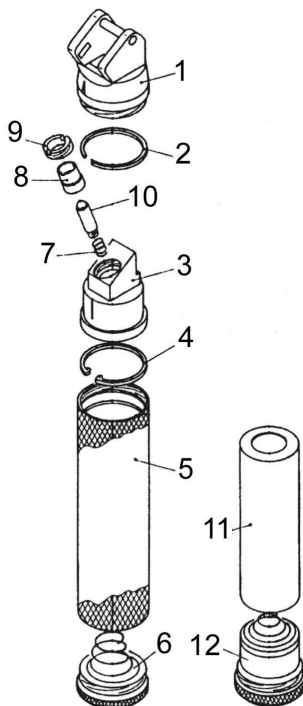

## POIGNEE SANALON

Réf : F.01.22.815

PIECE N°	DESIGNATION	REFERENCE
1	Tête de poignée	Z.395.01
2	Ampoule 2,5V	888035
3	Bague verte	Z.395.03
4	Corps	Z.395.04
5	Culot	Z.395.05

## POIGNEE BETA

Réf : F.01.22.117 (à piles)

PIECE N°	DESIGNATION	REFERENCE
1	Tête de poignée	Z.949.01
2	Bague verte	Z.949.02
3	Corps	Z.949.03
4	Culot	Z.99.119
5	Ampoule 2,5V	888035
6	Porte ampoule complet (avec 888035)	Z.122.011

## POIGNEE COURTE

Réf : F.01.22.812

PIECE N°	DESIGNATION	REFERENCE
1	Tête de poignée	Z.393.01
2	Bague verte	Z.393.02
3	Ampoule 2,5 V	888035
4	Porte ampoule	Z.393.04
5	Boîtier à piles	Z.393.05
6	Corps	Z.393.06

**POIGNEE GRAND ANGLE**  
**A PILES – Réf : F.01.22.941**  
**A BATTERIE - Réf : F.02.22.942**

PIECE N°	DESIGNATION	REFERENCE
1	Tête de poignée	Z.931.01
2	Anneau clip	Z.931.02
3	Porte lampe	Z.931.03
4	Anneau de serrage	Z.931.04
5	Corps	Z.931.05
6	Culot pour piles	Z.99.119
7	Ressort	Z.931.09
8	Douille d'ampoule	Z.931.11
9	Bague fileté	Z.931.12
10	Ampoule 2,5V	888035
10	Ampoule 3,5V	888044
11	Batterie 3.5V	X.02.99.382
Z	Culot pour batterie	Z.99.412