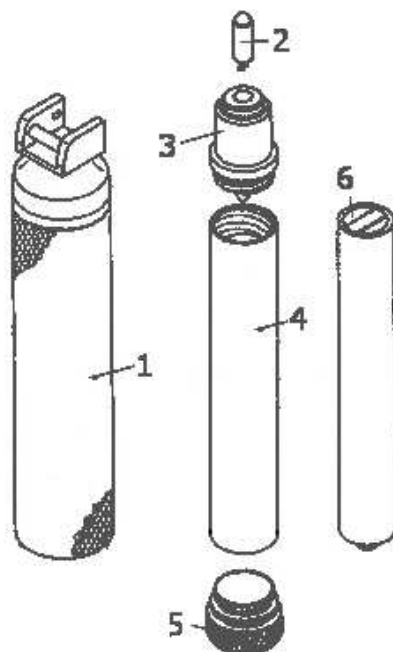

## POIGNEE SANALON

Réf : F.01.22.815

PIECE N°	DESIGNATION	REFERENCE
1	Tête de poignée	Z.395.01
2	Ampoule 2,5V	888035
3	Bague verte	Z.395.03
4	Corps	Z.395.04
5	Culot	Z.395.05

## POIGNEE COURTE

Réf : F.01.22.812

PIECE N°	DESIGNATION	REFERENCE
1	Tête de poignée	Z.393.01
2	Bague verte	Z.393.02
3	Ampoule 2,5 V	888035
4	Porte ampoule	Z.393.04
5	Boîtier à piles	Z.393.05
6	Corps	Z.393.06

**POIGNEE GRAND ANGLE**  
**A PILES – Réf : F.01.22.941**  
**A BATTERIE - Réf : F.02.22.942**

PIECE N°	DESIGNATION	REFERENCE
1	Tête de poignée	Z.931.01
2	Anneau clip	Z.931.02
3	Porte lampe	Z.931.03
4	Anneau de serrage	Z.931.04
5	Corps	Z.931.05
6	Culot pour piles	Z.99.119
7	Ressort	Z.931.09
8	Douille d'ampoule	Z.931.11
9	Bague fileté	Z.931.12
10	Ampoule 2,5V	888035
10	Ampoule 3,5V	888044
11	Batterie 3.5V	X.02.99.382
Z	Culot pour batterie	Z.99.412

## PETITE POIGNEE

**A PILES – Réf : F.01.22.800**

**A BATTERIE (2,5V)- Réf : F.01.22.806**

**A BATTERIE (3,5V)- Réf : F.02.22.806**

PIECE N°	DESIGNATION	REFERENCE
1	Douille extérieure complète	Z.22.804
2	Ampoule 2,5V	888035
3	Porte ampoule complet	Z.901.04.00
4	Douille intérieure	Z.901.05
5	Culot	Z.901.07
2 à 5	Boîtier complet	F.01.22.802
2	Ampoule 3,5V	888044
6	Batterie 2,5V	D.01.89.013
6	Batterie 3,5V	X.02.99.106