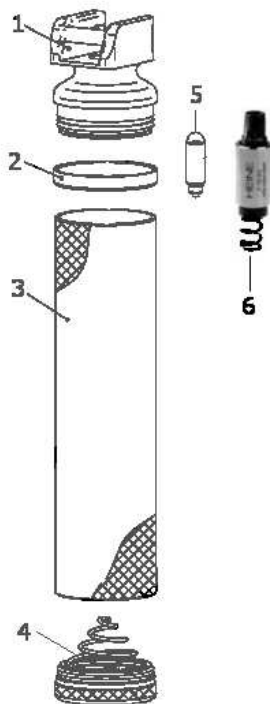

## POIGNEE STANDARD A BATTERIE

Réf : F.02.22.863

PIECE N°	DESIGNATION	REFERENCE
1	Douille extérieure complète	Z.22.824
2	Ampoule 3,5V	888044
3	Porte ampoule complet	Z.904.04.00
4	Douille intérieure	Z.921.17
5	Batterie 3,5V	X.02.99.382
6	Culot pour batterie	Z.22.867
2 à 6	Boîtier complet avec batterie	F.02.22.868

## POIGNEE SANALON

Réf : F.01.22.815

PIECE N°	DESIGNATION	REFERENCE
1	Tête de poignée	Z.395.01
2	Ampoule 2,5V	888035
3	Bague verte	Z.395.03
4	Corps	Z.395.04
5	Culot	Z.395.05

## POIGNEE BETA

Réf : F.01.22.117 (à piles)

PIECE N°	DESIGNATION	REFERENCE
1	Tête de poignée	Z.949.01
2	Bague verte	Z.949.02
3	Corps	Z.949.03
4	Culot	Z.99.119
5	Ampoule 2,5V	888035
6	Porte ampoule complet (avec 888035)	Z.122.011

## POIGNEE COURTE

Réf : F.01.22.812

PIECE N°	DESIGNATION	REFERENCE
1	Tête de poignée	Z.393.01
2	Bague verte	Z.393.02
3	Ampoule 2,5 V	888035
4	Porte ampoule	Z.393.04
5	Boîtier à piles	Z.393.05
6	Corps	Z.393.06