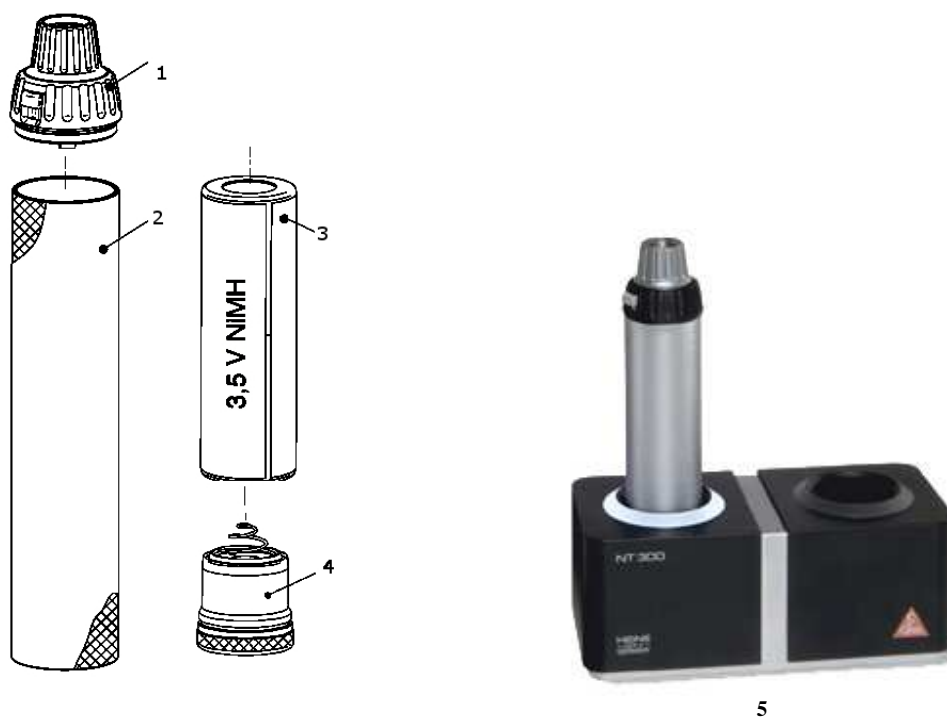

@ : infos@santelec.com

MANCHE BETA A PILES (2 x LR14)

Réf : X.01.99.118

*** Utilisation avec ampoule 2,5V ***

PIECE N°	DESIGNATION	REFERENCE
1	Tête	Z.918.01
2	Corps	Z.918.02
3	Culot	Z.99.119

MANCHE BETA A BATTERIE (3,5V)

Réf : X.02.99.411

*** Rechargeable sur chargeur spécial NT ***

PIECE N°	DESIGNATION	REFERENCE
1	Tête	Z.918.01
2	Corps	Z.918.02
3	Batterie 3,5 V	X.02.99.382
4	Culot	Z.99.412
5	Chargeur Heine NT 300	X.02.99.495

MANCHE BETA A BATTERIE (3,5V)

Réf : X.02.99.386

*** Rechargeable sur transformateur externe ***

PIECE N°	DESIGNATION	REFERENCE
1	Tête	Z.918.01
2	Corps	Z.918.02
3	Batterie 3,5 V	X.02.99.382
4	Culot	Z.99.385
5	Transformateur	X.00.99.308

MANCHE BETA A BATTERIE (3,5V)

Réf : X.02.99.376

*** Rechargeable avec transformateur intégré ***

PIECE N°	DESIGNATION	REFERENCE
1	Tête	Z.918.01
2	Corps	Z.918.02
3	Batterie 3,5 V	X.02.99.382
4	Prise directe	Z.99.377
5	Capuchon	Z.915.05