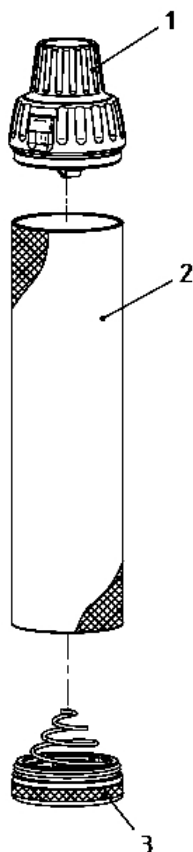

@ : infos@santelec.com

MANCHE BETA A PILES (2 x LR14)

Réf : X.01.99.118

*** Utilisation avec ampoule 2,5V ***

PIECE N°	DESIGNATION	REFERENCE
1	Tête	Z.918.01
2	Corps	Z.918.02
3	Culot	Z.99.119

MANCHE BETA A BATTERIE (3,5V)

Réf : X.02.99.411

*** Rechargeable sur chargeur spécial NT ***

PIECE N°	DESIGNATION	REFERENCE
1	Tête	Z.918.01
2	Corps	Z.918.02
3	Batterie 3,5 V	X.02.99.382
4	Culot	Z.99.412
5	Chargeur Heine NT 300	X.02.99.495

MANCHE BETA A BATTERIE (3,5V)

Réf : X.02.99.386

*** Rechargeable sur transformateur externe ***

PIECE N°	DESIGNATION	REFERENCE
1	Tête	Z.918.01
2	Corps	Z.918.02
3	Batterie 3,5 V	X.02.99.382
4	Culot	Z.99.385
5	Transformateur	X.00.99.308

MANCHE BETA A BATTERIE (3,5V)

Réf : X.02.99.376

*** Rechargeable avec transformateur intégré ***

PIECE N°	DESIGNATION	REFERENCE
1	Tête	Z.918.01
2	Corps	Z.918.02
3	Batterie 3,5 V	X.02.99.382
4	Prise directe	Z.99.377
5	Capuchon	Z.915.05