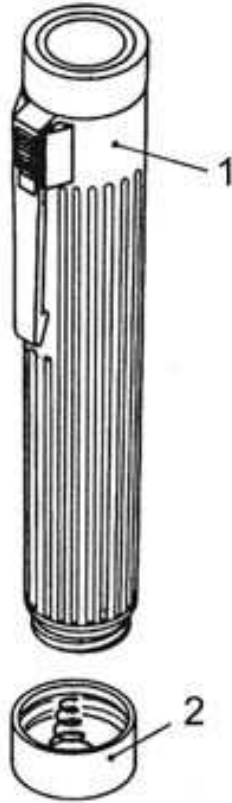

@ : infos@santelec.com

MANCHE BETA A PILES (2 x LR14)

Réf : X.01.99.118

*** Utilisation avec ampoule 2,5V ***

PIECE N°	DESIGNATION	REFERENCE
1	Tête	Z.918.01
2	Corps	Z.918.02
3	Culot	Z.99.119

MANCHE BETA A BATTERIE (3,5V)

MANCHE BETA A BATTERIE (3,5V)

Réf : X.02.99.386

*** Rechargeable sur transformateur externe ***

PIECE N°	DESIGNATION	REFERENCE
1	Tête	Z.918.01
2	Corps	Z.918.02
3	Batterie 3,5 V	X.02.99.382
4	Culot	Z.99.385
5	Transformateur	X.00.99.308

MANCHE BETA A BATTERIE (3,5V)

Réf : X.02.99.376

*** Rechargeable avec transformateur intégré ***

PIECE N°	DESIGNATION	REFERENCE
1	Tête	Z.918.01
2	Corps	Z.918.02
3	Batterie 3,5 V	X.02.99.382
4	Prise directe	Z.99.377
5	Capuchon	Z.915.05

MANCHE MINI 2 000 A PILES

PIECE N°	DESIGNATION	REFERENCE
1+2	Manche complet	Z.179.009
2	Culot	Z.924.03

MANCHE MINI 3 000 A PILES

PIECE N°	DESIGNATION	REFERENCE
1+2	Manche complet	D.01.79.021
2	Culot	Z.937.03