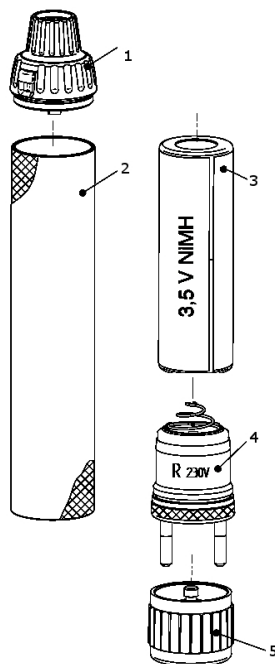

@ : infos@santelec.com

MANCHE BETA A PILES (2 x LR14)

Réf : X.01.99.118

*** Utilisation avec ampoule 2,5V ***

PIECE N°	DESIGNATION	REFERENCE
1	Tête	Z.918.01
2	Corps	Z.918.02
3	Culot	Z.99.119

MANCHE BETA A BATTERIE (3,5V)

MANCHE BETA A BATTERIE (3,5V)

Réf : X.02.99.386

*** Rechargeable sur transformateur externe ***

PIECE N°	DESIGNATION	REFERENCE
1	Tête	Z.918.01
2	Corps	Z.918.02
3	Batterie 3,5 V	X.02.99.382
4	Culot	Z.99.385
5	Transformateur	X.00.99.308

MANCHE BETA A BATTERIE (3,5V)

Réf : X.02.99.376

*** Rechargeable avec transformateur intégré ***

PIECE N°	DESIGNATION	REFERENCE
1	Tête	Z.918.01
2	Corps	Z.918.02
3	Batterie 3,5 V	X.02.99.382
4	Prise directe	Z.99.377
5	Capuchon	Z.915.05

MANCHE MINI 2 000 A PILES

PIECE N°	DESIGNATION	REFERENCE
1+2	Manche complet	Z.179.009
2	Culot	Z.924.03

MANCHE MINI 3 000 A PILES

PIECE N°	DESIGNATION	REFERENCE
1+2	Manche complet	D.01.79.021
2	Culot	Z.937.03