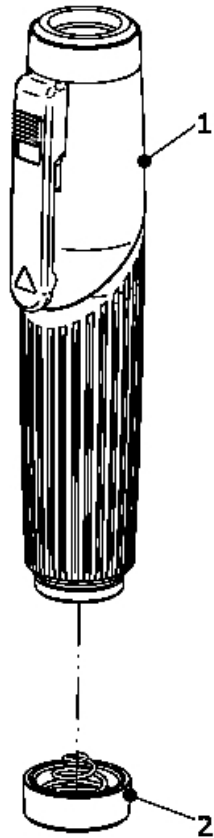

@ : infos@santelec.com

MANCHE BETA A PILES (2 x LR14)

Réf : X.01.99.118

*** Utilisation avec ampoule 2,5V ***

PIECE N°	DESIGNATION	REFERENCE
1	Tête	Z.918.01
2	Corps	Z.918.02
3	Culot	Z.99.119

MANCHE BETA A BATTERIE (3,5V)

MANCHE BETA A BATTERIE (3,5V)

Réf : X.02.99.386

*** Rechargeable sur transformateur externe ***

PIECE N°	DESIGNATION	REFERENCE
1	Tête	Z.918.01
2	Corps	Z.918.02
3	Batterie 3,5 V	X.02.99.382
4	Culot	Z.99.385
5	Transformateur	X.00.99.308

MANCHE BETA A BATTERIE (3,5V)

Réf : X.02.99.376

*** Rechargeable avec transformateur intégré ***

PIECE N°	DESIGNATION	REFERENCE
1	Tête	Z.918.01
2	Corps	Z.918.02
3	Batterie 3,5 V	X.02.99.382
4	Prise directe	Z.99.377
5	Capuchon	Z.915.05

MANCHE MINI 2 000 A PILES

PIECE N°	DESIGNATION	REFERENCE
1+2	Manche complet	Z.179.009
2	Culot	Z.924.03

MANCHE MINI 3 000 A PILES

PIECE N°	DESIGNATION	REFERENCE
1+2	Manche complet	D.01.79.021
2	Culot	Z.937.03