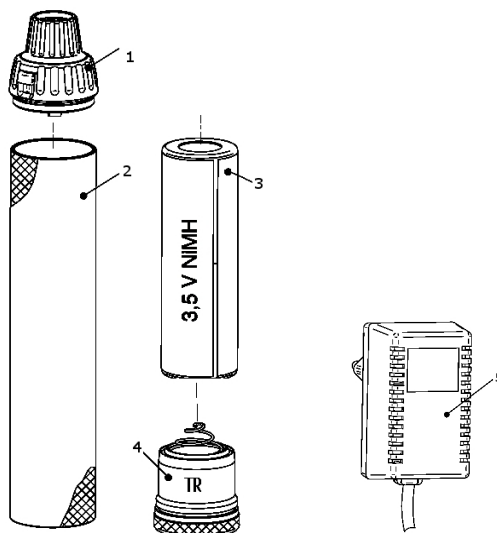

@ : infos@santelec.com

MANCHE BETA A PILES (2 x LR14)

Réf : X.01.99.118

*** Utilisation avec ampoule 2,5V ***

PIECE N°	DESIGNATION	REFERENCE
1	Tête	Z.918.01
2	Corps	Z.918.02
3	Culot	Z.99.119

MANCHE BETA A BATTERIE (3,5V)

Réf : X.02.99.411

*** Rechargeable sur chargeur spécial NT ***

PIECE N°	DESIGNATION	REFERENCE
1	Tête	Z.918.01
2	Corps	Z.918.02
3	Batterie 3,5 V	X.02.99.382
4	Culot	Z.99.412
5	Chargeur Heine NT 300	X.02.99.495

MANCHE BETA A BATTERIE (3,5V)

Réf : X.02.99.386

*** Rechargeable sur transformateur externe ***

PIECE N°	DESIGNATION	REFERENCE
1	Tête	Z.918.01
2	Corps	Z.918.02
3	Batterie 3,5 V	X.02.99.382
4	Culot	Z.99.385
5	Transformateur	X.00.99.308

MANCHE BETA A BATTERIE (3,5V)

Réf : X.02.99.376

*** Rechargeable avec transformateur intégré ***

PIECE N°	DESIGNATION	REFERENCE
1	Tête	Z.918.01
2	Corps	Z.918.02
3	Batterie 3,5 V	X.02.99.382
4	Prise directe	Z.99.377
5	Capuchon	Z.915.05