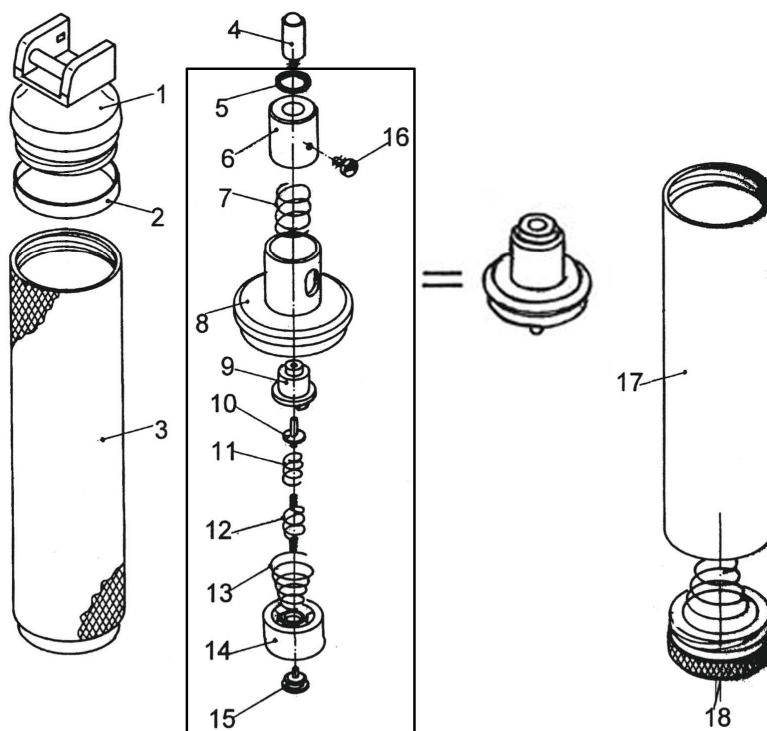

@ : infos@santelec.com

POIGNEE STANDARD A PILES

Réf : F.01.22.860

PIECE N°	DESIGNATION	REFERENCE
1 à 3	Douille extérieure complète	Z.22.824
4	Ampoule 2,5V	888035
5 à 16 (ensemble)	Porte ampoule complet	Z.904.04.00
17	Douille intérieure	Z.921.17
18	Culot pour piles	Z.22.861
5 à 18	Boîtier complet	F.01.22.858

POIGNEE STANDARD A BATTERIE

Réf : F.02.22.863

PIECE N°	DESIGNATION	REFERENCE
1 à 3	Douille extérieure complète	Z.22.824
4	Ampoule 3,5V	888044
5 à 16 (ensemble)	Porte ampoule complet	Z.904.04.00
17	Douille intérieure	Z.921.17
19	Batterie 3,5V	X.02.99.382
20	Culot pour batterie	Z.22.867
5 à 20	Boîtier complet avec batterie	F.02.22.868

POIGNEE SANALON

Réf : F.01.22.815

PIECE N°	DESIGNATION	REFERENCE
1	Tête de poignée	Z.395.01
2	Ampoule 2,5V	888035
3	Bague verte	Z.395.03
4	Corps	Z.395.04
5	Culot	Z.395.05

POIGNEE BETA

Réf : F.01.22.117 (à piles)

POIGNEE MANCHE COURT

Réf : F.01.22.812

PIECE N°	DESIGNATION	REFERENCE
1	Tête de poignée	Z.393.01
2	Bague verte	Z.393.02
3	Ampoule 2,5 V	888035
4	Porte ampoule	Z.393.04
5	Boîtier à piles	Z.393.05
6	Corps	Z.393.06