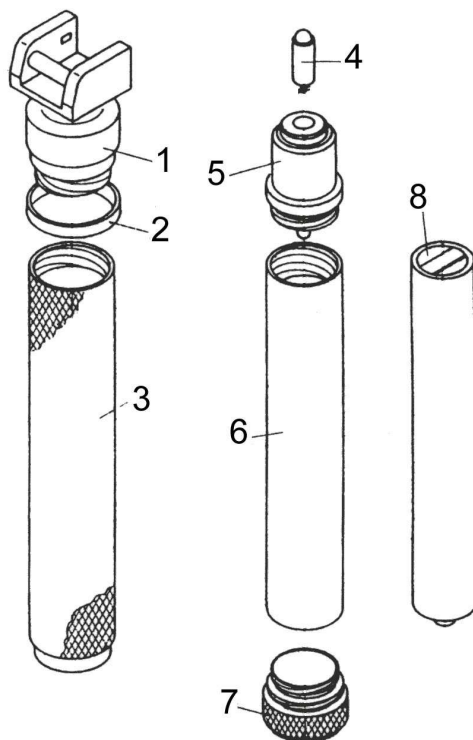

Réf : F.02.22.412 (à batterie)

PIECE N°	DESIGNATION	REFERENCE
1	Corps + Tête de poignée	Z.22.012
2	Culot pour piles	Z.99.119
3	Porte ampoule complet 2,5 V	Z.122.011
3	Porte ampoule complet 3,5 V	Z.222.011
4	Batterie 3,5 V	X.02.99.382
5	Culot pour batterie	Z.99.412

POIGNEE MANCHE COURT

Réf : F.01.22.812

PIECE N°	DESIGNATION	REFERENCE
1	Tête de poignée	Z.393.01
2	Bague verte	Z.393.02
3	Ampoule 2,5 V	888035
4	Porte ampoule	Z.393.04
5	Boîtier à piles	Z.393.05
6	Corps	Z.393.06

POIGNEE GRAND ANGLE
A PILES – Réf : F.01.22.941
A BATTERIE - Réf : F.02.22.942

PIECE N°	DESIGNATION	REFERENCE
1	Tête de poignée	Z.931.01
2	Anneau clip	Z.931.02
3	Porte lampe	Z.931.03
4	Anneau de serrage	Z.931.04
5	Corps	Z.931.05
6	Culot pour piles	Z.99.119
7	Ressort	Z.931.09
8	Douille d'ampoule	Z.931.11
9	Bague filetée	Z.931.12
10	Ampoule 2,5V	888035
10	Ampoule 3,5V	888044
11	Batterie 3.5V	X.02.99.382
Z	Culot pour batterie	Z.99.412

PETITE POIGNEE

A PILES – Réf : F.01.22.800

A BATTERIE (2,5V)- Réf : F.01.22.806

A BATTERIE (3,5V)- Réf : F.02.22.806

PIECE N°	DESIGNATION	REFERENCE
1 à 3	Douille extérieure complète	Z.22.804
4	Ampoule 2,5V	888035
5	Porte ampoule complet	Z.901.04.00
6	Douille intérieure	Z.901.05
7	Culot	Z.901.07
5 à 7	Boîtier à piles complet	F.01.22.802
4	Ampoule 3,5V	888044
8	Batterie 2,5V	D.01.89.013
8	Batterie 3,5V	X.02.99.106