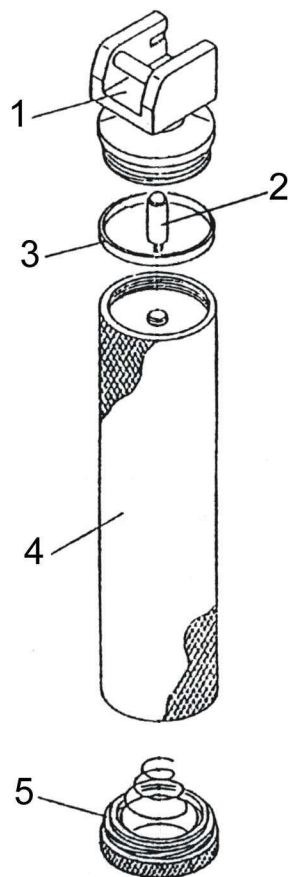

POIGNEE STANDARD A BATTERIE

Réf : F.02.22.863

PIECE N°	DESIGNATION	REFERENCE
1 à 3	Douille extérieure complète	Z.22.824
4	Ampoule 3,5V	888044
5 à 16 (ensemble)	Porte ampoule complet	Z.904.04.00
17	Douille intérieure	Z.921.17
19	Batterie 3,5V	X.02.99.382
20	Culot pour batterie	Z.22.867
5 à 20	Boîtier complet avec batterie	F.02.22.868

POIGNEE SANALON

Réf : F.01.22.815

PIECE N°	DESIGNATION	REFERENCE
1	Tête de poignée	Z.395.01
2	Ampoule 2,5V	888035
3	Bague verte	Z.395.03
4	Corps	Z.395.04
5	Culot	Z.395.05

POIGNEE BETA

Réf : F.01.22.117 (à piles)

Réf : F.02.22.412 (à batterie)

PIECE N°	DESIGNATION	REFERENCE
1	Corps + Tête de poignée	Z.22.012
2	Culot pour piles	Z.99.119
3	Porte ampoule complet 2,5 V	Z.122.011
3	Porte ampoule complet 3,5 V	Z.222.011
4	Batterie 3,5 V	X.02.99.382
5	Culot pour batterie	Z.99.412

POIGNEE MANCHE COURT

Réf : F.01.22.812

PIECE N°	DESIGNATION	REFERENCE
1	Tête de poignée	Z.393.01
2	Bague verte	Z.393.02
3	Ampoule 2,5 V	888035
4	Porte ampoule	Z.393.04
5	Boîtier à piles	Z.393.05
6	Corps	Z.393.06