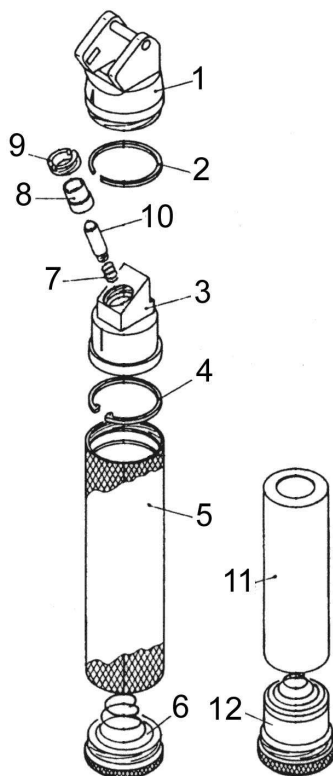

POIGNEE SANALON

Réf : F.01.22.815

PIECE N°	DESIGNATION	REFERENCE
1	Tête de poignée	Z.395.01
2	Ampoule 2,5V	888035
3	Bague verte	Z.395.03
4	Corps	Z.395.04
5	Culot	Z.395.05

POIGNEE BETA

Réf : F.01.22.117 (à piles)

Réf : F.02.22.412 (à batterie)

PIECE N°	DESIGNATION	REFERENCE
1	Corps + Tête de poignée	Z.22.012
2	Culot pour piles	Z.99.119
3	Porte ampoule complet 2,5 V	Z.122.011
3	Porte ampoule complet 3,5 V	Z.222.011
4	Batterie 3,5 V	X.02.99.382
5	Culot pour batterie	Z.99.412

POIGNEE MANCHE COURT

Réf : F.01.22.812

PIECE N°	DESIGNATION	REFERENCE
1	Tête de poignée	Z.393.01
2	Bague verte	Z.393.02
3	Ampoule 2,5 V	888035
4	Porte ampoule	Z.393.04
5	Boîtier à piles	Z.393.05
6	Corps	Z.393.06

POIGNEE GRAND ANGLE
A PILES – Réf : F.01.22.941
A BATTERIE - Réf : F.02.22.942

PIECE N°	DESIGNATION	REFERENCE
1	Tête de poignée	Z.931.01
2	Anneau clip	Z.931.02
3	Porte lampe	Z.931.03
4	Anneau de serrage	Z.931.04
5	Corps	Z.931.05
6	Culot pour piles	Z.99.119
7	Ressort	Z.931.09
8	Douille d'ampoule	Z.931.11
9	Bague filetée	Z.931.12
10	Ampoule 2,5V	888035
10	Ampoule 3,5V	888044
11	Batterie 3.5V	X.02.99.382
Z	Culot pour batterie	Z.99.412