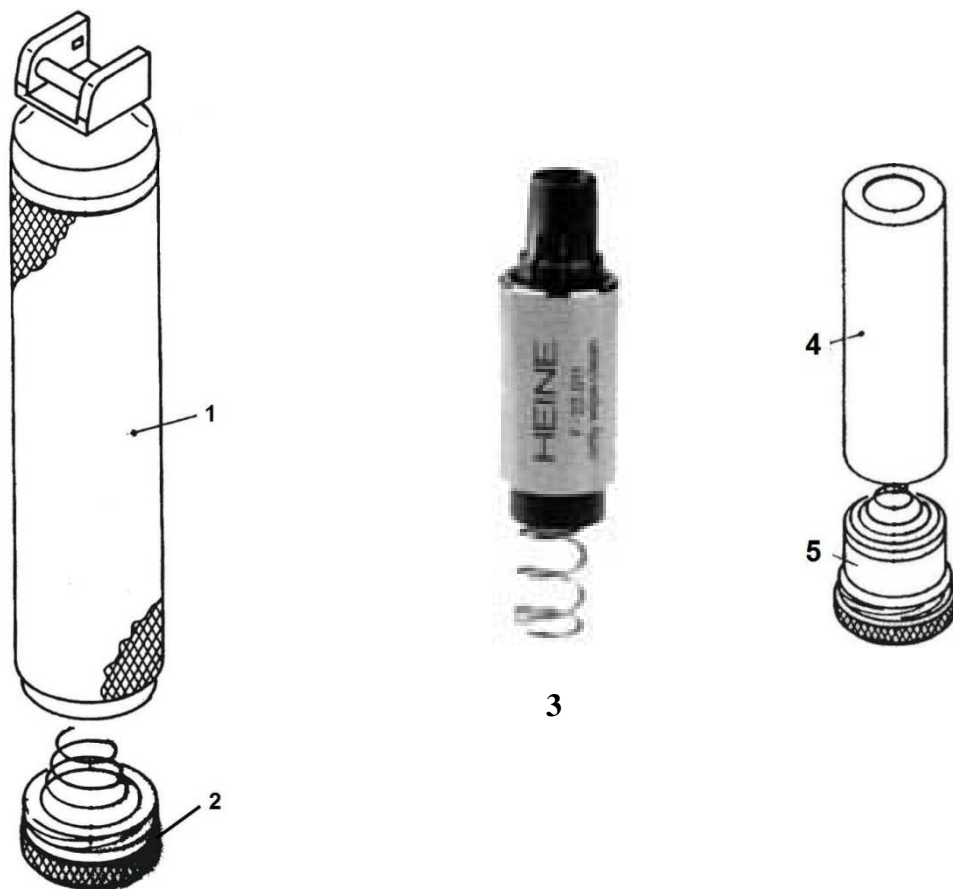

POIGNEE STANDARD A BATTERIE

Réf : F.02.22.863

PIECE N°	DESIGNATION	REFERENCE
1 à 3	Douille extérieure complète	Z.22.824
4	Ampoule 3,5V	888044
5 à 16 (ensemble)	Porte ampoule complet	Z.904.04.00
17	Douille intérieure	Z.921.17
19	Batterie 3,5V	X.02.99.382
20	Culot pour batterie	Z.22.867
5 à 20	Boîtier complet avec batterie	F.02.22.868

POIGNEE SANALON

Réf : F.01.22.815

PIECE N°	DESIGNATION	REFERENCE
1	Tête de poignée	Z.395.01
2	Ampoule 2,5V	888035
3	Bague verte	Z.395.03
4	Corps	Z.395.04
5	Culot	Z.395.05

POIGNEE BETA

Réf : F.01.22.117 (à piles)

Réf : F.02.22.412 (à batterie)

PIECE N°	DESIGNATION	REFERENCE
1	Corps + Tête de poignée	Z.22.012
2	Culot pour piles	Z.99.119
3	Porte ampoule complet 2,5 V	Z.122.011
3	Porte ampoule complet 3,5 V	Z.222.011
4	Batterie 3,5 V	X.02.99.382
5	Culot pour batterie	Z.99.412

POIGNEE MANCHE COURT

Réf : F.01.22.812

PIECE N°	DESIGNATION	REFERENCE
1	Tête de poignée	Z.393.01
2	Bague verte	Z.393.02
3	Ampoule 2,5 V	888035
4	Porte ampoule	Z.393.04
5	Boîtier à piles	Z.393.05
6	Corps	Z.393.06