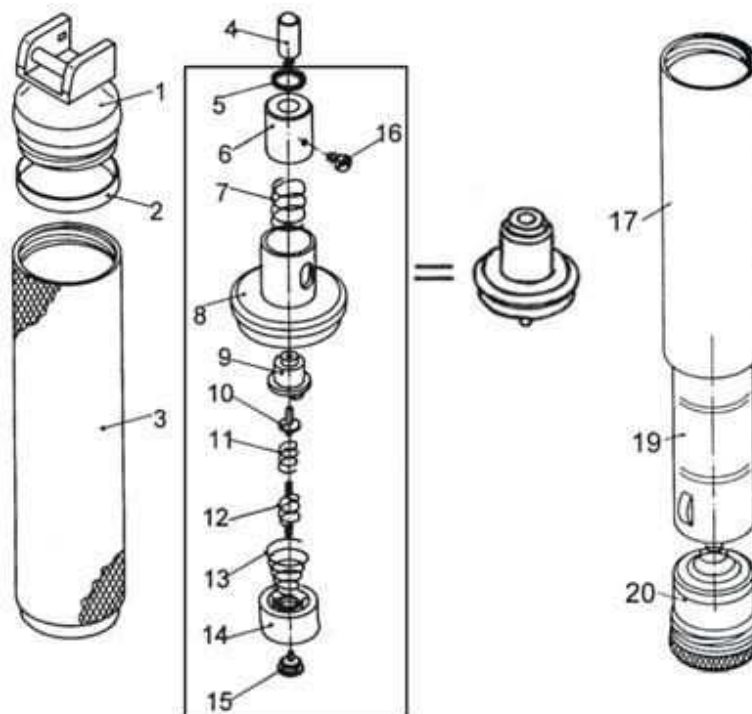

@ : infos@santelec.com

POIGNEE STANDARD A PILES

Réf : F.01.22.860

PIECE N°	DESIGNATION	REFERENCE
1 à 3	Douille extérieure complète	Z.22.824
4	Ampoule 2,5V	888035
5 à 16 (ensemble)	Porte ampoule complet	Z.904.04.00
17	Douille intérieure	Z.921.17
18	Culot pour piles	Z.22.861
5 à 18	Boîtier complet	F.01.22.858

POIGNEE STANDARD A BATTERIE

Réf : F.02.22.863

PIECE N°	DESIGNATION	REFERENCE
1 à 3	Douille extérieure complète	Z.22.824
4	Ampoule 3,5V	888044
5 à 16 (ensemble)	Porte ampoule complet	Z.904.04.00
17	Douille intérieure	Z.921.17
19	Batterie 3,5V	X.02.99.382
20	Culot pour batterie	Z.22.867
5 à 20	Boîtier complet avec batterie	F.02.22.868

POIGNEE SANALON

Réf : F.01.22.815

PIECE N°	DESIGNATION	REFERENCE
1	Tête de poignée	Z.395.01
2	Ampoule 2,5V	888035
3	Bague verte	Z.395.03
4	Corps	Z.395.04
5	Culot	Z.395.05

POIGNEE BETA

Réf : F.01.22.117 (à piles)

POIGNEE MANCHE COURT

Réf : F.01.22.812

PIECE N°	DESIGNATION	REFERENCE
1	Tête de poignée	Z.393.01
2	Bague verte	Z.393.02
3	Ampoule 2,5 V	888035
4	Porte ampoule	Z.393.04
5	Boîtier à piles	Z.393.05
6	Corps	Z.393.06