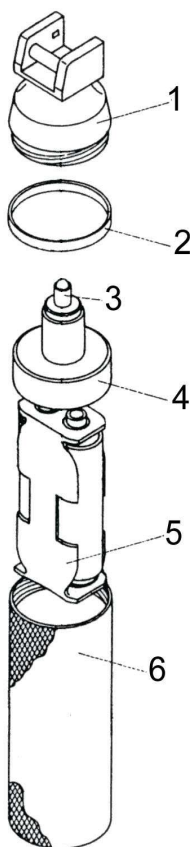

POIGNEE STANDARD A BATTERIE

Réf : F.02.22.863

PIECE N°	DESIGNATION	REFERENCE
1 à 3	Douille extérieure complète	Z.22.824
4	Ampoule 3,5V	888044
5 à 16 (ensemble)	Porte ampoule complet	Z.904.04.00
17	Douille intérieure	Z.921.17
19	Batterie 3,5V	X.02.99.382
20	Culot pour batterie	Z.22.867
5 à 20	Boîtier complet avec batterie	F.02.22.868

POIGNEE SANALON

Réf : F.01.22.815

PIECE N°	DESIGNATION	REFERENCE
1	Tête de poignée	Z.395.01
2	Ampoule 2,5V	888035
3	Bague verte	Z.395.03
4	Corps	Z.395.04
5	Culot	Z.395.05

POIGNEE BETA

Réf : F.01.22.117 (à piles)

Réf : F.02.22.412 (à batterie)

PIECE N°	DESIGNATION	REFERENCE
1	Corps + Tête de poignée	Z.22.012
2	Culot pour piles	Z.99.119
3	Porte ampoule complet 2,5 V	Z.122.011
3	Porte ampoule complet 3,5 V	Z.222.011
4	Batterie 3,5 V	X.02.99.382
5	Culot pour batterie	Z.99.412

POIGNEE MANCHE COURT

Réf : F.01.22.812

PIECE N°	DESIGNATION	REFERENCE
1	Tête de poignée	Z.393.01
2	Bague verte	Z.393.02
3	Ampoule 2,5 V	888035
4	Porte ampoule	Z.393.04
5	Boîtier à piles	Z.393.05
6	Corps	Z.393.06